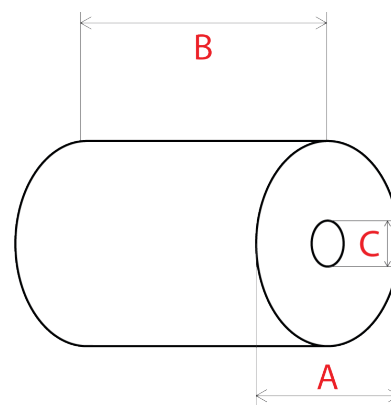

Okrasni vijaki

AN serija

CN serija

| mere v mm | | | | | | | |
|--|------------------|----|----|---|-----|------|---|
| slika | oznaka | A | B | C | D | E | F |
| AN serija - pritrditev table na steno | | | | | | | |
| | AN-15-CP/SC/BG | 15 | | 5 | | | |
| | AN-19-CP/SC/BG | 19 | | 5 | | | |
| | AN-25-CP/SC/BG | 25 | | 5 | | | |
| CN serija - pritrditev table z odmikom od stene | | | | | | | |
| | CN-1313-CP/SC/BG | 13 | 13 | 4 | 7,6 | 12 | 4 |
| | CN-1319-CP/SC/BG | 13 | 19 | 4 | 7,6 | 17,5 | 4 |
| | CN-1325-CP/SC/BG | 13 | 25 | 4 | 7,6 | 23 | 4 |
| | CN-1340-CP/SC/BG | 13 | 40 | 4 | 7,6 | 38 | 4 |
| | CN-1919-CP/SC | 19 | 19 | 5 | 9 | 18 | 6 |
| | CN-1925-CP/SC | 19 | 25 | 5 | 9 | 24 | 6 |
| | CN-1950-CP/SC | 19 | 50 | 5 | 9 | 45 | 6 |
| | CN-2519-CP/SC | 25 | 19 | 5 | 9 | 18 | 6 |
| | CN-2525-CP/SC | 25 | 25 | 5 | 9 | 23 | 6 |
| | CN-2550-CP/SC | 25 | 50 | 5 | 9 | 44 | 6 |

* meritve lahko odstopajo cca +/- 0,5 mm