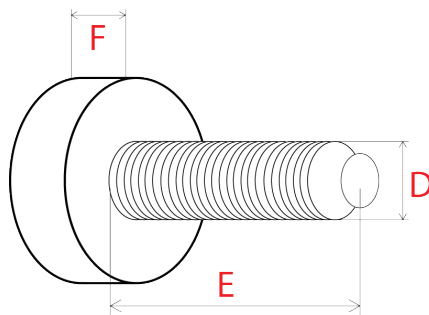

Okrasni vijaki

AN serija

CN serija

| mere v mm | | | | | | | |
|--|------------------|----|----|---|-----|------|---|
| slika | oznaka | A | B | C | D | E | F |
| AN serija - pritrditev table na steno | | | | | | | |
| | AN-15-CP/SC/BG | 15 | | 5 | | | |
| | AN-19-CP/SC/BG | 19 | | 5 | | | |
| | AN-25-CP/SC/BG | 25 | | 5 | | | |
| CN serija - pritrditev table z odmikom od stene | | | | | | | |
| | CN-1313-CP/SC/BG | 13 | 13 | 4 | 7,6 | 12 | 4 |
| | CN-1319-CP/SC/BG | 13 | 19 | 4 | 7,6 | 17,5 | 4 |
| | CN-1325-CP/SC/BG | 13 | 25 | 4 | 7,6 | 23 | 4 |
| | CN-1340-CP/SC/BG | 13 | 40 | 4 | 7,6 | 38 | 4 |
| | CN-1919-CP/SC | 19 | 19 | 5 | 9 | 18 | 6 |
| | CN-1925-CP/SC | 19 | 25 | 5 | 9 | 24 | 6 |
| | CN-1950-CP/SC | 19 | 50 | 5 | 9 | 45 | 6 |
| | CN-2519-CP/SC | 25 | 19 | 5 | 9 | 18 | 6 |
| | CN-2525-CP/SC | 25 | 25 | 5 | 9 | 23 | 6 |
| | CN-2550-CP/SC | 25 | 50 | 5 | 9 | 44 | 6 |

* meritve lahko odstopajo cca +/- 0,5 mm