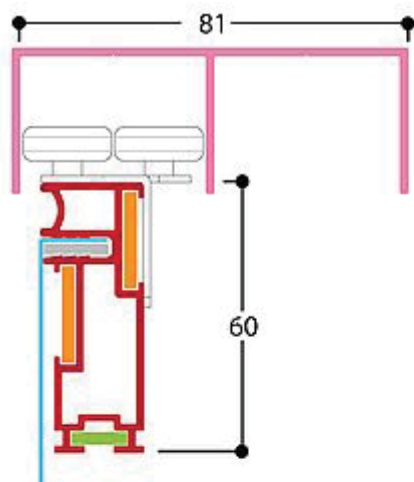

T-DOOR NAPENJALNI PROFIL ZA VRATA

T-Door enostranski napenjalni profil za izdelavo drsnih vrat in pregradnih pomičnih sten

- aluminijast profil dolžine 6100 mm, eloksiran
- osnovni profil z 8,1 mm utora
- širina tračnega profila 81 mm
- enostavna menjava tekstila z gumijasto cevko ali silikonskim trakom
- preprosta sestava
- notranja uporaba
- možnost umestitve polnil v glavni profil (2-3mm debeline)

- 1 131242 T-Door glavni profil za ogrodje vrat/stene, 6.1 m
- 2 131222 T-Door spodnji tirni profil, 6.1 m
- 3 131232 T-Door zgornji tirni profil, 6.1 m
- 4 131210 T-Door set koles (1 zgornje + 1 spodnje kolesce)
- 5 131265 T-Door kotnik (1 okvir - 8 kosov)
- 6 131020 T-Flex gumijasti trak 15x3 mm

Opicjsko:

131018 T-Flex ojačitveni profil

(za večje dimenzije okvirjev)

131022 T-Flex povezovalni element

(za pritrditev 131018 na glavni profil T-Door 131242)

131265
T-Door kotnik (1 okvir - 8 kotnikov)

131210
T-Door set koles
(1 okvir - 2 seta)