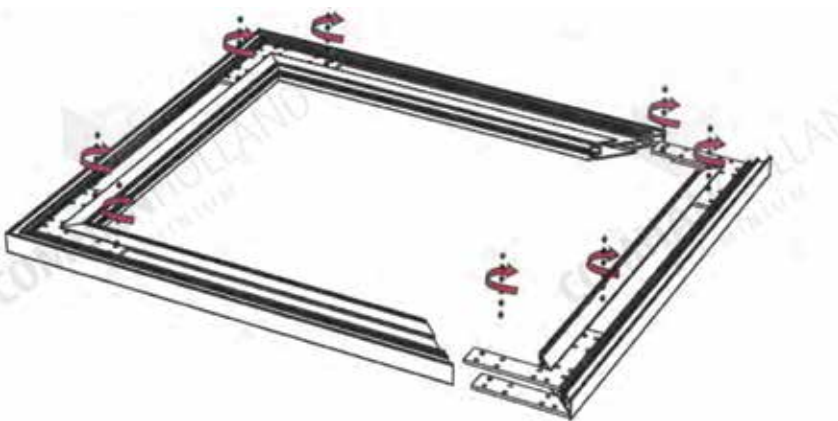

T-DOOR NAPENJALNI PROFIL ZA VRATA

T-Door enostranski napenjalni profil za izdelavo drsnih vrat in pregradnih pomičnih sten

- aluminijast profil dolžine 6100 mm, eloksiran
- osnovni profil z 8,1 mm utora
- širina tračnega profila 81 mm
- enostavna menjava tekstila z gumijasto cevko ali silikonskim trakom
- preprosta sestava
- notranja uporaba
- možnost umestitve polnil v glavni profil (2-3mm debeline)

- 1 131242 T-Door glavni profil za ogrodje vrat/stene, 6.1 m
- 2 131222 T-Door spodnji tirni profil, 6.1 m
- 3 131232 T-Door zgornji tirni profil, 6.1 m
- 4 131210 T-Door set koles (1 zgornje + 1 spodnje kolesce)
- 5 131265 T-Door kotnik (1 okvir - 8 kosov)
- 6 131020 T-Flex gumijasti trak 15x3 mm

Opicjsko:

131018 T-Flex ojačitveni profil

(za večje dimenzije okvirjev)

131022 T-Flex povezovalni element

(za pritrditev 131018 na glavni profil T-Door 131242)

131265
T-Door kotnik (1 okvir - 8 kotnikov)

131210
T-Door set koles
(1 okvir - 2 seta)