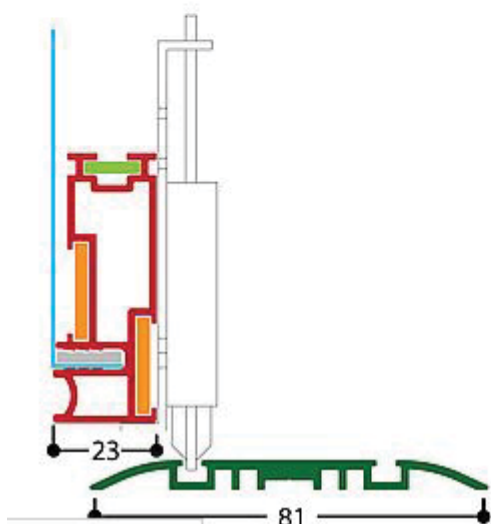

T-DOOR NAPENJALNI PROFIL ZA VRATA

T-Door enostranski napenjalni profil za izdelavo drsnih vrat in pregradnih pomičnih sten

- aluminijast profil dolžine 6100 mm, eloksiran
- osnovni profil z 8,1 mm utora
- širina tračnega profila 81 mm
- enostavna menjava tekstila z gumijasto cevko ali silikonskim trakom
- preprosta sestava
- notranja uporaba
- možnost umestitve polnil v glavni profil (2-3mm debeline)

- 1 131242 T-Door glavni profil za ogrodje vrat/stene, 6.1 m
- 2 131222 T-Door spodnji tirni profil, 6.1 m
- 3 131232 T-Door zgornji tirni profil, 6.1 m
- 4 131210 T-Door set koles (1 zgornje + 1 spodnje kolesce)
- 5 131265 T-Door kotnik (1 okvir - 8 kosov)
- 6 131020 T-Flex gumijasti trak 15x3 mm