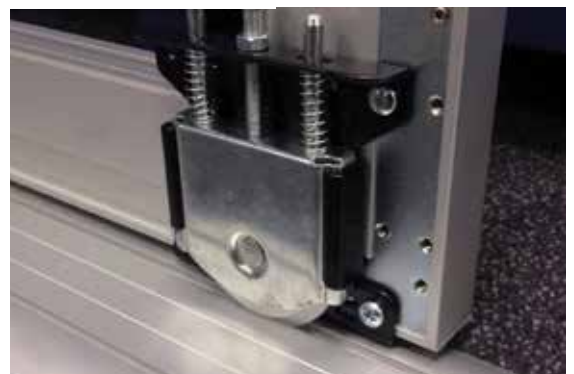

T-DOOR NAPENJALNI PROFIL ZA VRATA

T-Door enostranski napenjalni profil za izdelavo drsnih vrat in pregradnih pomičnih sten

- aluminijast profil dolžine 6100 mm, eloksiran
- osnovni profil z 8,1 mm utora
- širina tračnega profila 81 mm
- enostavna menjava tekstila z gumijasto cevko ali silikonskim trakom
- preprosta sestava
- notranja uporaba
- možnost umestitve polnil v glavni profil (2-3mm debeline)

Opicjsko:

131018 T-Flex ojačitveni profil

(za večje dimenzije okvirjev)

131022 T-Flex povezovalni element

(za pritrditev 131018 na glavni profil T-Door 131242)

131265
T-Door kotnik (1 okvir - 8 kotnikov)

131210
T-Door set koles
(1 okvir - 2 seta)