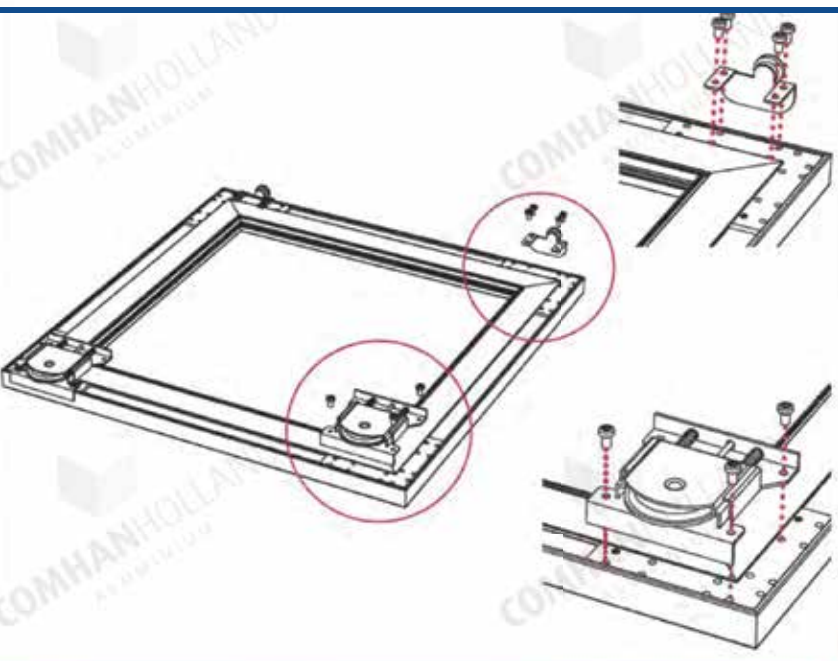

Opicjsko:

131018 T-Flex ojačitveni profil

(za večje dimenzije okvirjev)

131022 T-Flex povezovalni element

(za pritrditev 131018 na glavni profil T-Door 131242)

131265
T-Door kotnik (1 okvir - 8 kotnikov)

131210
T-Door set koles
(1 okvir - 2 seta)