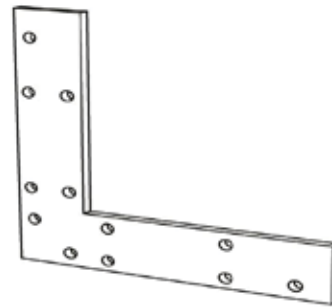

T-DOOR NAPENJALNI PROFIL ZA VRATA

T-Door enostranski napenjalni profil za izdelavo drsnih vrat in pregradnih pomičnih sten

- aluminijast profil dolžine 6100 mm, eloksiran
- osnovni profil z 8,1 mm utora
- širina tračnega profila 81 mm
- enostavna menjava tekstila z gumijasto cevko ali silikonskim trakom
- preprosta sestava
- notranja uporaba
- možnost umestitve polnil v glavni profil (2-3mm debeline)

Opicjsko:

131018 T-Flex ojačitveni profil

(za večje dimenzije okvirjev)

131022 T-Flex povezovalni element

(za pritrditev 131018 na glavni profil T-Door 131242)

131265
T-Door kotnik (1 okvir - 8 kotnikov)

131210
T-Door set koles
(1 okvir - 2 seta)