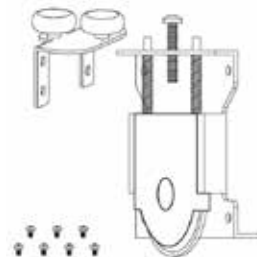

T-DOOR NAPENJALNI PROFIL ZA VRATA

T-Door enostranski napenjalni profil za izdelavo drsnih vrat in pregradnih pomičnih sten

- aluminijast profil dolžine 6100 mm, eloksiran
- osnovni profil z 8,1 mm utora
- širina tračnega profila 81 mm
- enostavna menjava tekstila z gumijasto cevko ali silikonskim trakom
- preprosta sestava
- notranja uporaba
- možnost umestitve polnil v glavni profil (2-3mm debeline)

Opicjsko:

131018 T-Flex ojačitveni profil

(za večje dimenzije okvirjev)

131022 T-Flex povezovalni element

(za pritrditev 131018 na glavni profil T-Door 131242)

131265
T-Door kotnik (1 okvir - 8 kotnikov)

131210
T-Door set koles
(1 okvir - 2 seta)